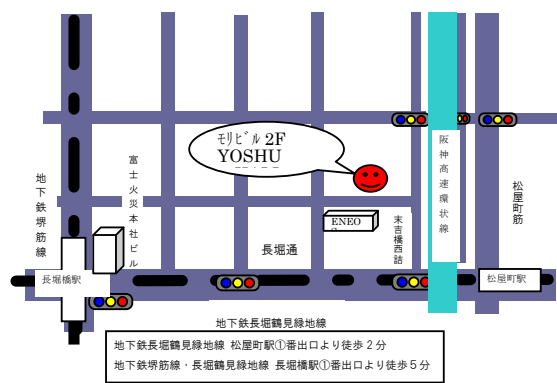

YOSHU サロン マンスリーコンサート Vol.130

「北原白秋の童謡」

～朗読と歌で聴く、白秋の童心～

うた：畑 儀文 朗読：佐々木 美穂 ピアノ：城村 奈都子

日時：2017年 **4月20日** (木) 開演：**19:00** (開場 **18:30**)

会場：**YOSHU** ホール 〒542-0081 大阪市中央区南船場 1-4-11 モリビル 2階

◆会費◆全自由席 (軽食&ドリンク付) **3000** 円

～ご予約承ります。下記にてお申込みくださいませ～

◇ program ◇

お祭・阿蘭陀船・葉っぱっぱ・月夜の家・子犬と子鴉・こぬか雨・・・他
揺籠のうた・赤い鳥小鳥・ちんちん千鳥・アメフリ・砂山・曼珠沙華・かやの木山の
からたちの花・この道・ペチカ・待ちぼうけ・・・他

童謡詩人・北原白秋の作品が持つ諸相

(畏怖・寂寥・郷愁・幼児性等) を

歌になった作品と曲が付されなかった作品を通して

お客様と一緒に眺めてみたいと思います。

by 畑 儀文

◆◆ 今後の予定 ◆◆

- Vol. 131 2017年 5月 18日(木) 19:00～ 藤田 卓也(テノール)
- Vol. 132 2017年 6月 15日(木) 19:00～ トゥージュールサクスカルテット
- Vol. 133 2017年 7月 20日(木) 19:00～ 佐々木 美穂(語り)・taraB(ボーカル)・久保 洋一(ピアノ)
- Vol. 134 2017年 8月 17日(木) 19:00～ 藤原 功次郎(トロンボーン)

◆チケットのお問合せ・お申込みは下記 YOSHU ホール までお願い致します。

YOSHU ホール
〒542-0081 大阪市中央区南船場 1-4-11 モリビル
TEL 06-6261-7827 携帯 090-8200-6294
FAX 06-6261-7828
MAIL yoshu-hall@kta.biglobe.ne.jp
H.P. <http://www.yoshuhall.sakura.ne.jp>